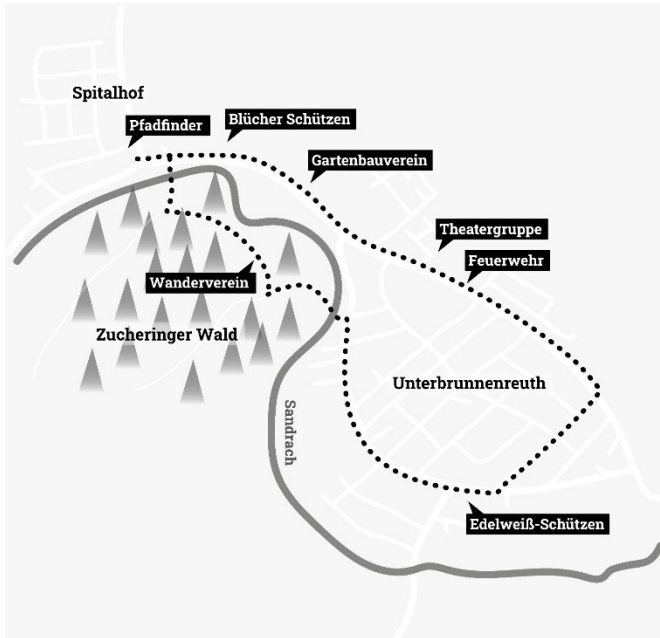

12.09.2021

von 13:00 – 18:00 Uhr

Bei einer Rally quer durch Brunnenreuth, den Zucheringer Wald und an der Spitalhofer Kirche möchten die Brunnenreuther Ortsvereine allen Interessierten das vielfältige Freizeitangebot vorstellen.

Die jeweiligen Veranstaltungsorte finden Sie auf der Rückseite.

Die Rally kann an jeder beliebigen Station begonnen werden.

Für die vollständige Tour benötigen Sie ca. 2 Std.

Unter allen jugendlichen Teilnehmer, welche eine vollständig ausgefüllte Tourenkarte (erhalten Sie an den jeweiligen Stationen) abgeben, werden nach Abschluss der Veranstaltung 7 Preise verlost.

Sollten sich die Vorgaben ändern, behalten wir uns eine kurzfristige Terminänderung/Absage vor.

Veranstaltungsorte:

Freiwillige Feuerwehr Brunnenreuth e.V.
Robert-Koch-Str. 58, 85051 Ingolstadt

Theatergruppe der Freiwilligen Feuerwehr Brunnenreuth
Robert-Koch-Str. 58, 85051 Ingolstadt (Dorfstadel)

Schützenverein Blücher Spitalhof e.V.
Georg-Heiß-Str. 117, 85051 Ingolstadt

Pfadfinder, VCP Stamm Martin von Tour Spitalhof
Hans-Denck-Str. 20, 85051 Ingolstadt (Gemeindegarten)

Weitere Informationen:
www.edelweiss-brunnenreuth.de/dorfrally